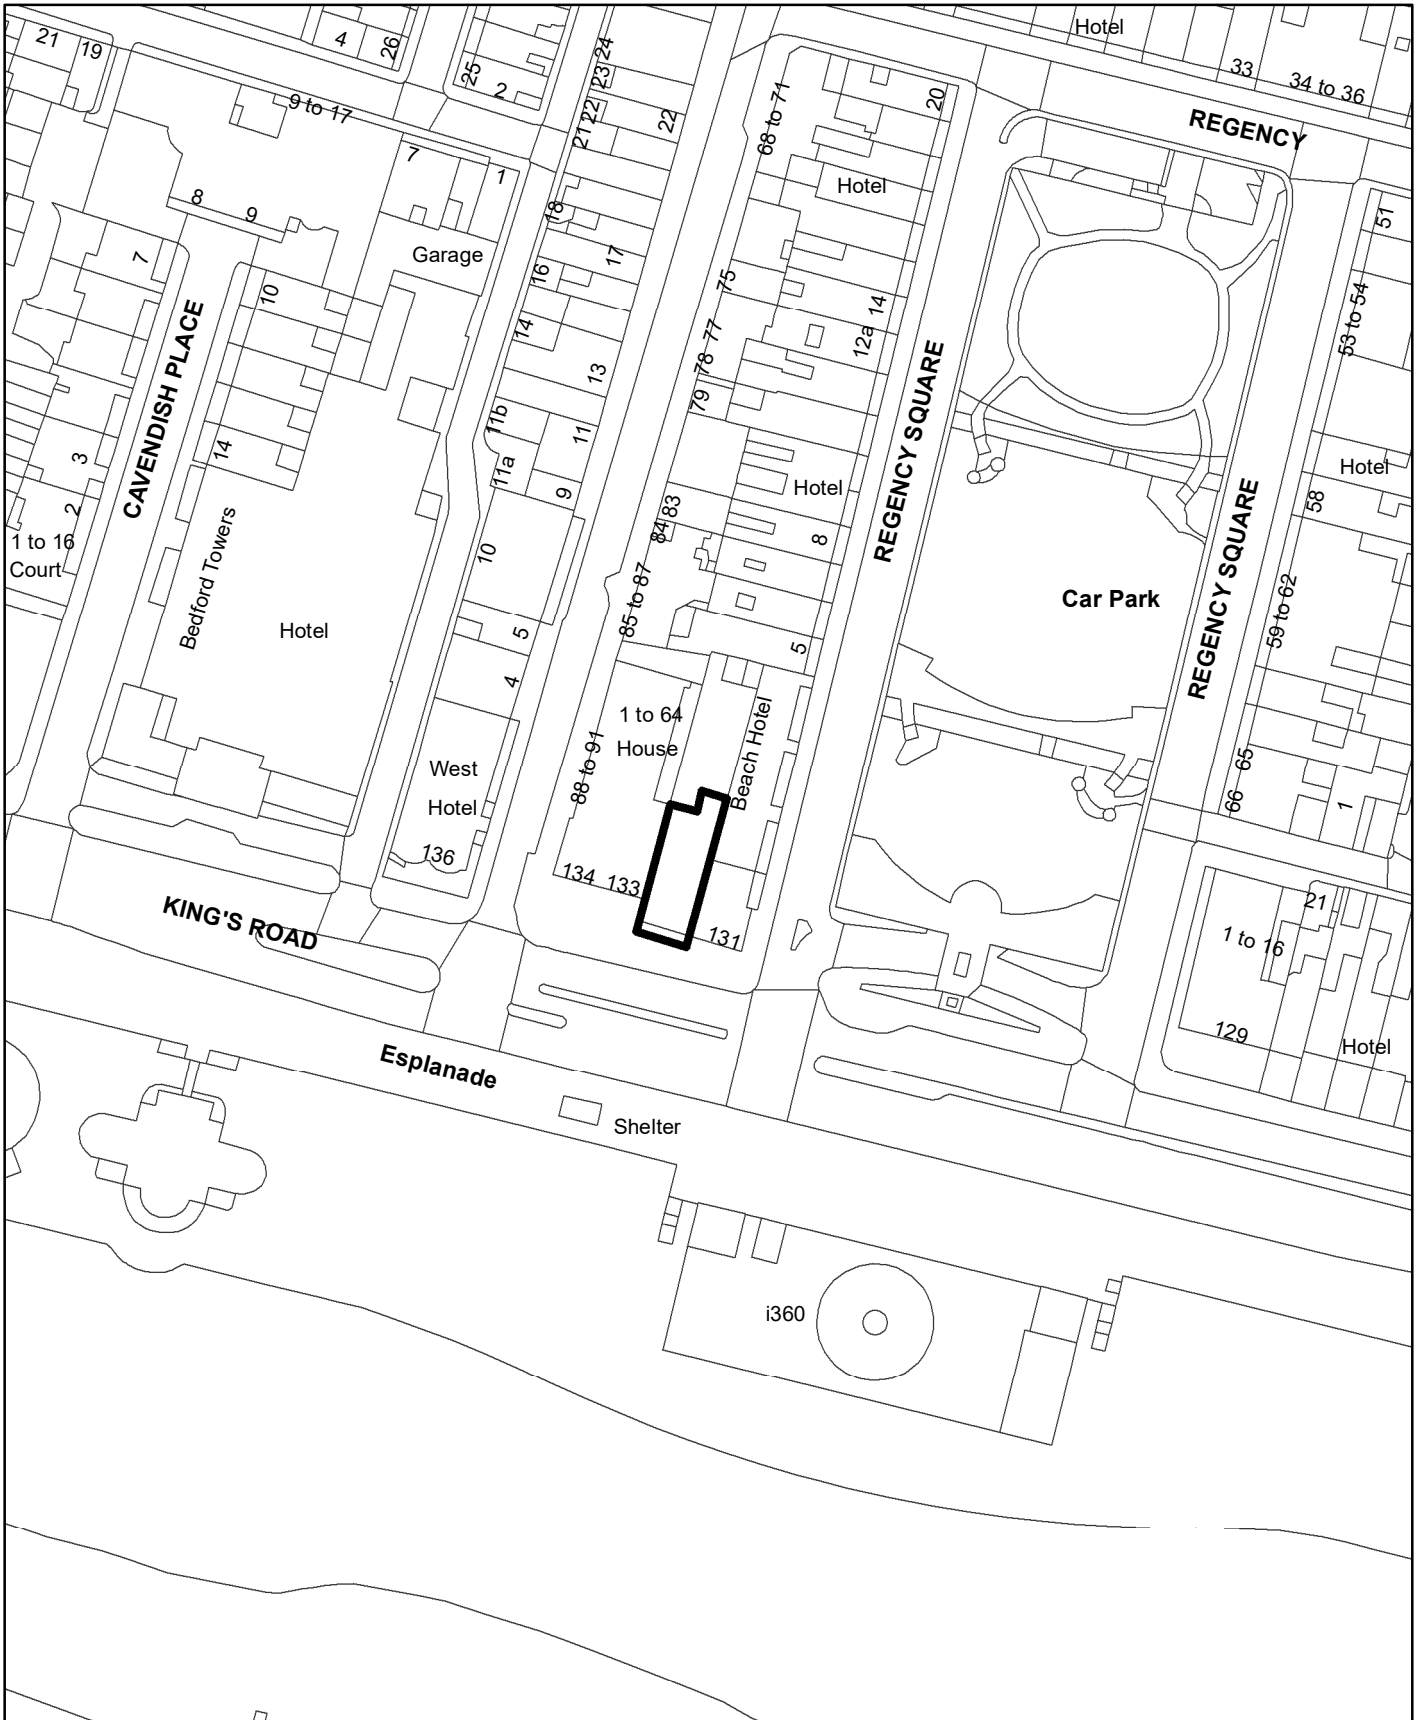

BH2023 03418 - 132 Kings Road

N

Scale: 1:1,250